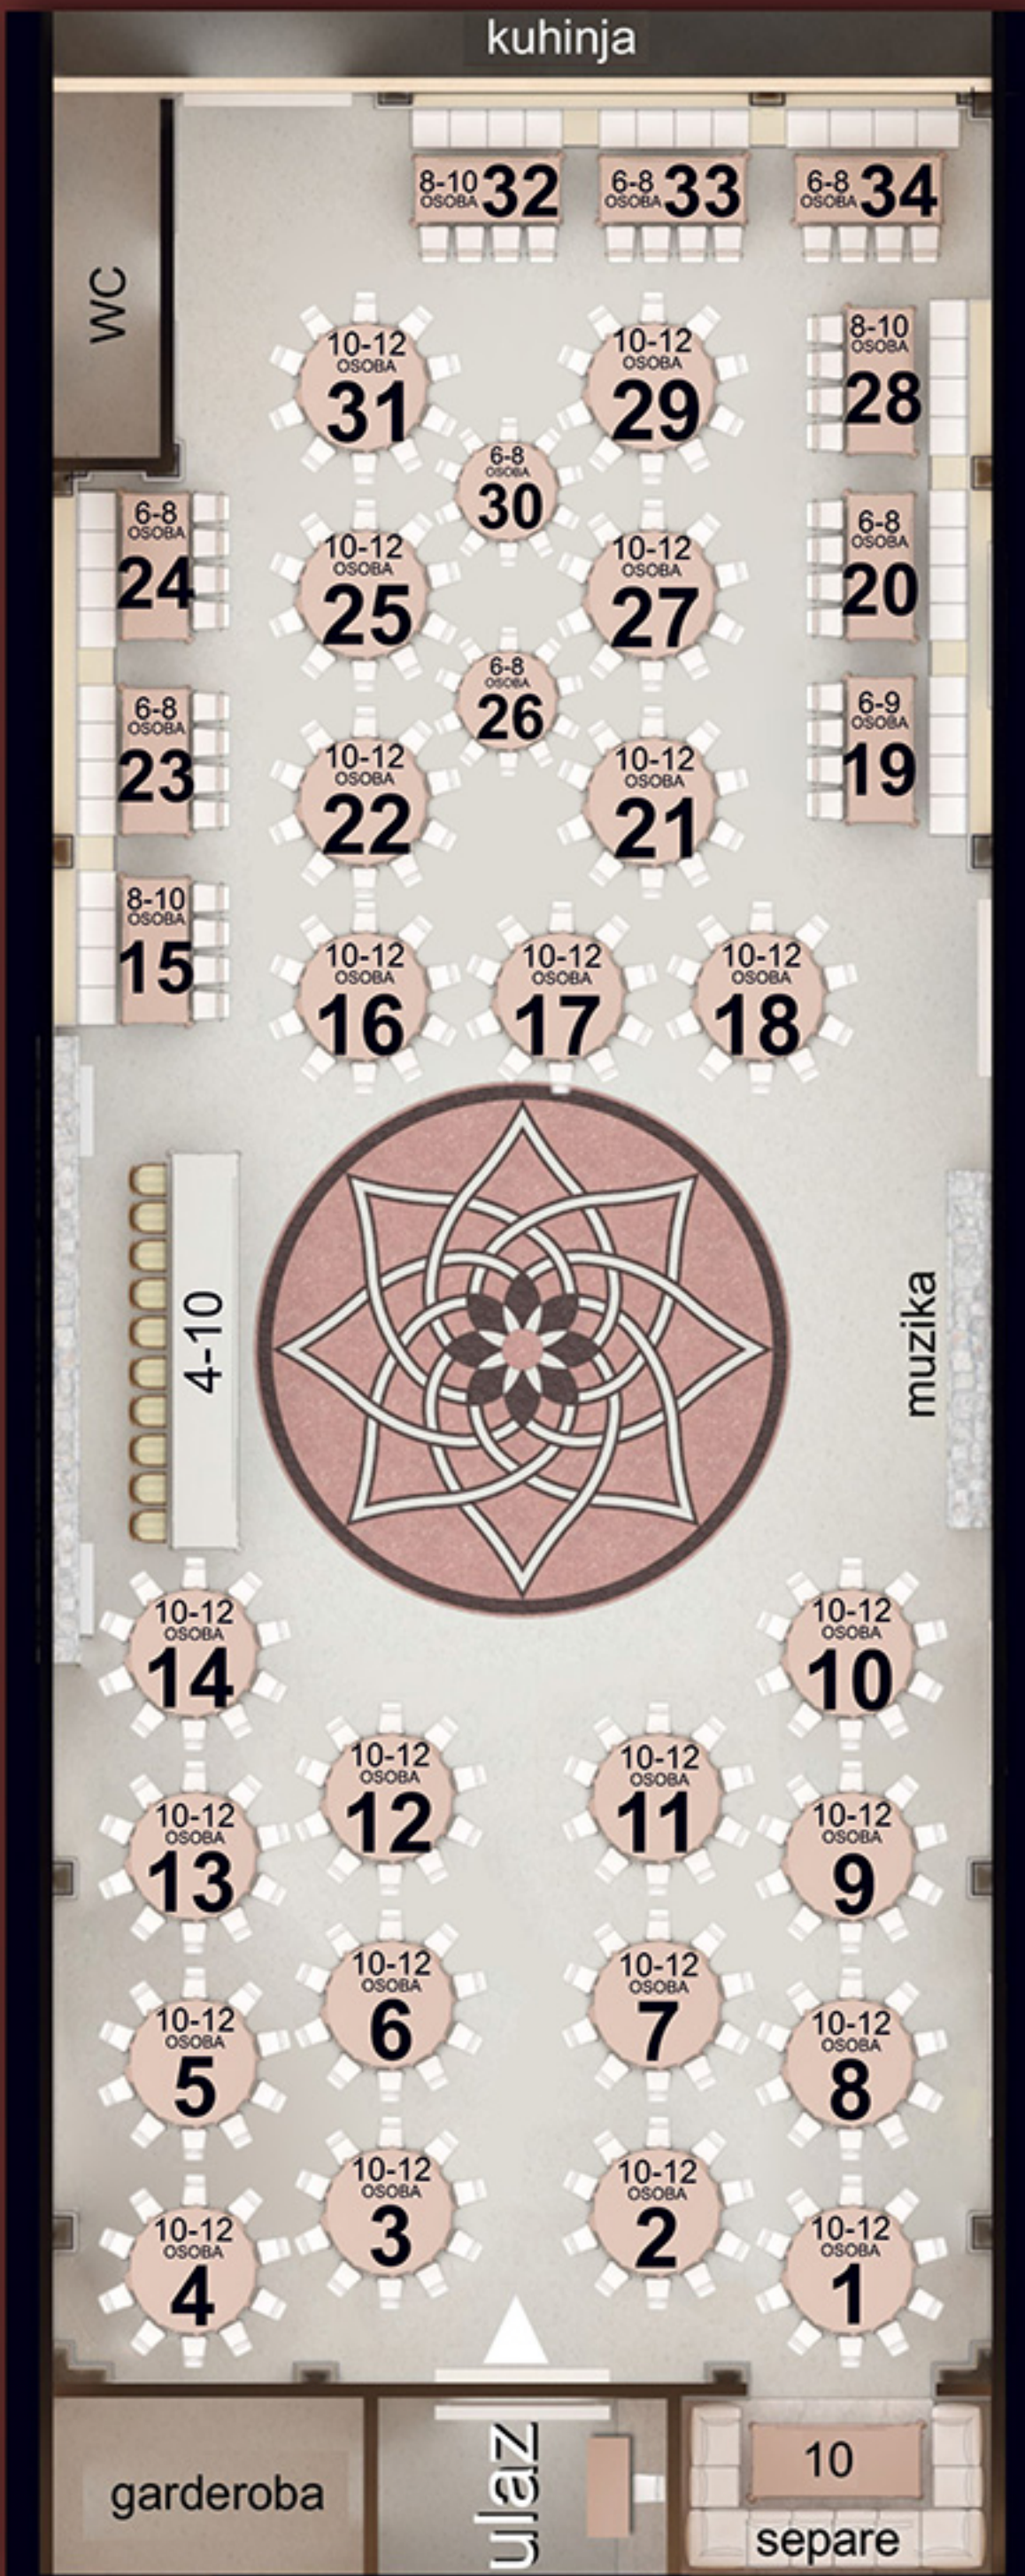

VARIJANTA 7