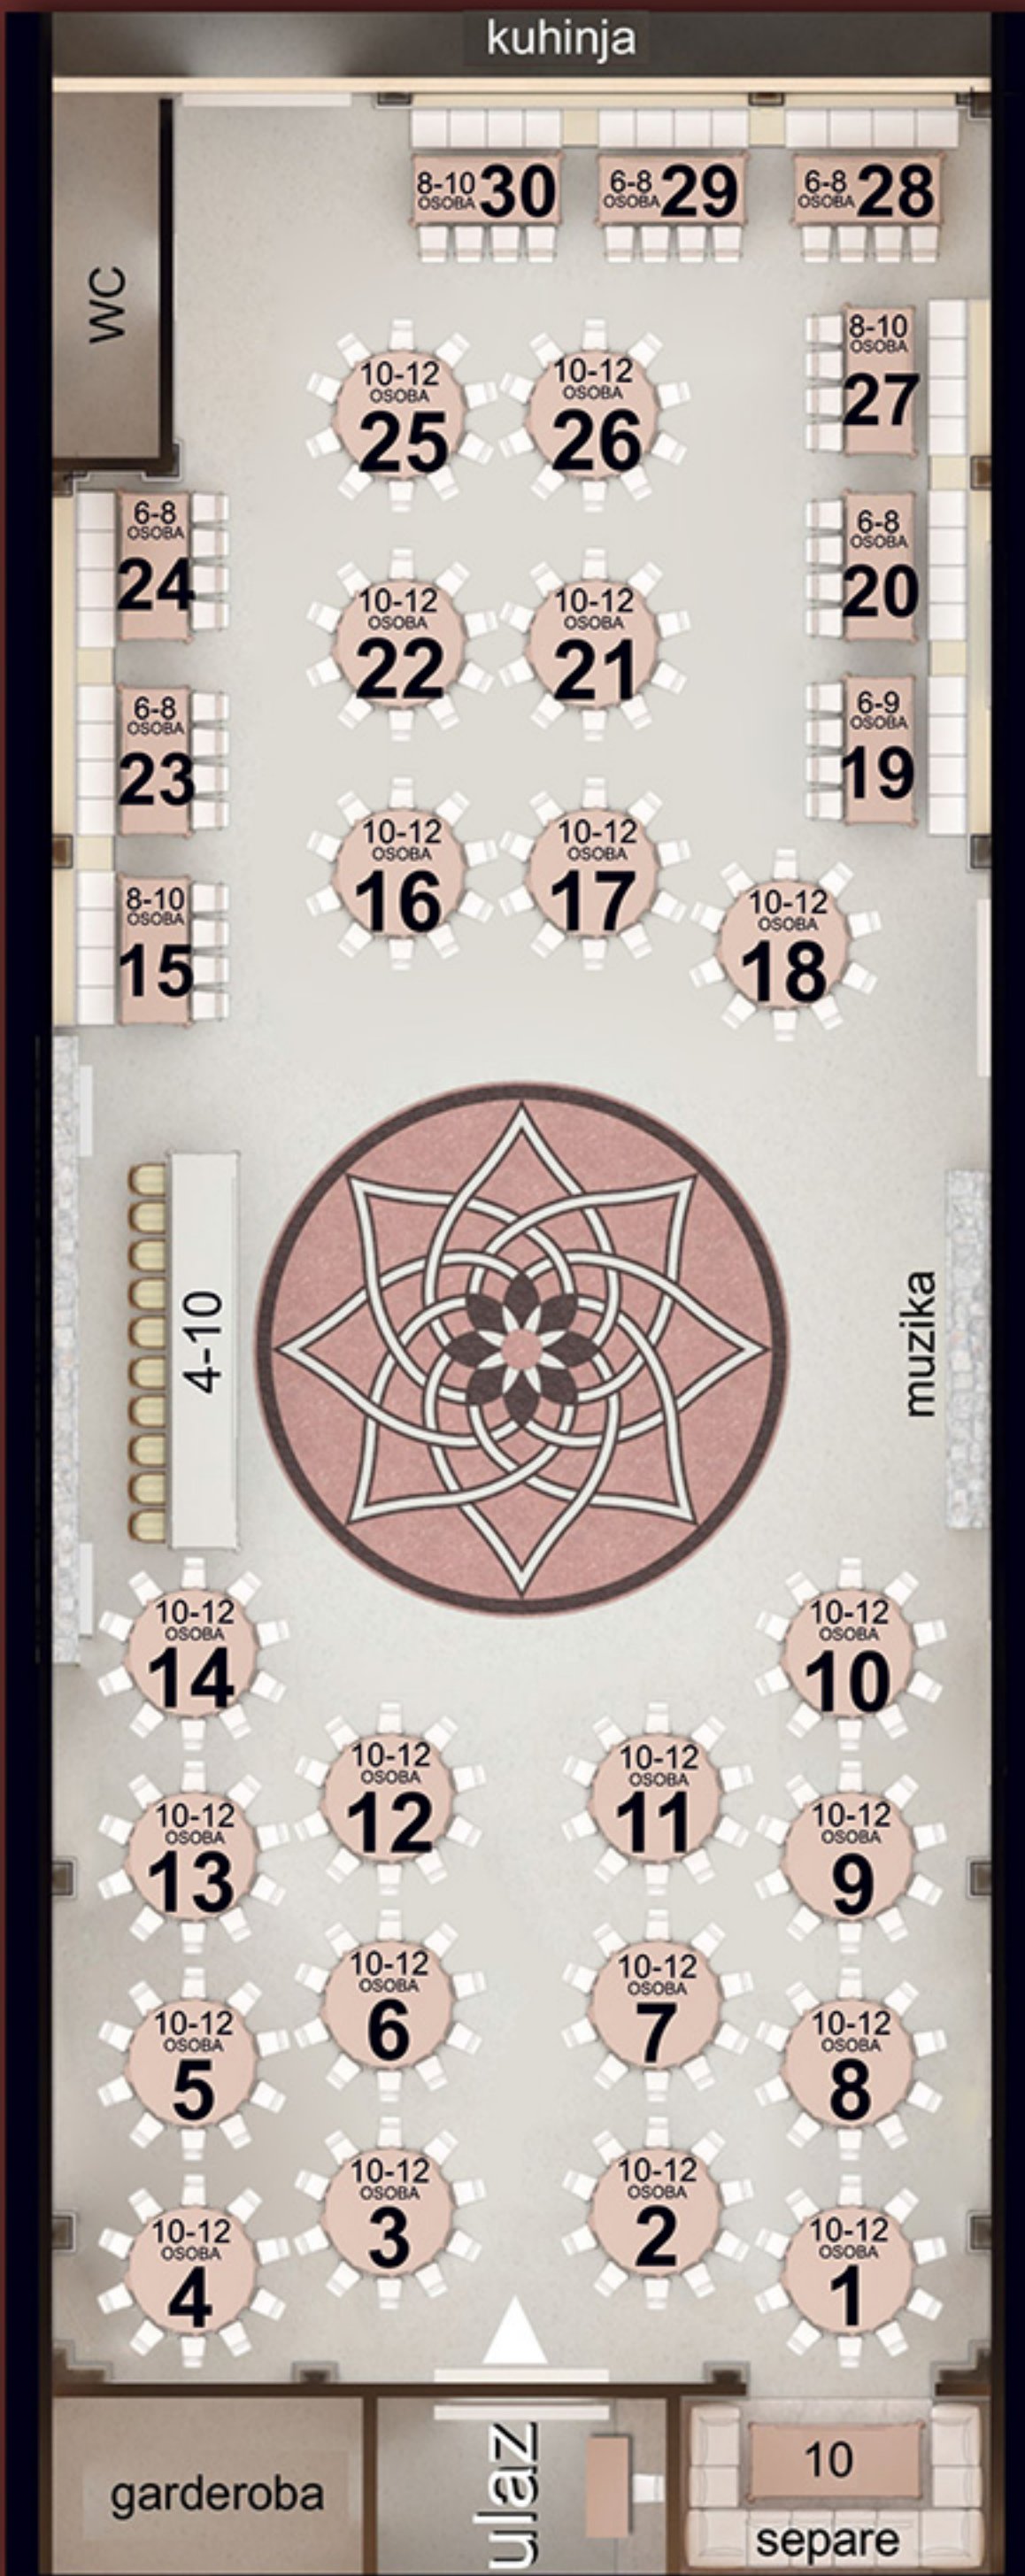

# VARIJANTA 2

GOSTI: 240-259

MLADENCI: 4-10

SEPARE: 10

UKUPNO: 254-273

# VARIJANTA 3

GOSTI: 250-307  
MLADENCI: 4-10  
SEPARE: 10  
UKUPNO: 264-327

# VARIJANTA 4

GOSTI: 260-319

MLADENCI: 4-10

SEPARE: 10

UKUPNO: 274-339

# VARIJANTA 5

GOSTI: 270-331  
MLADENCI: 4-10  
SEPARE: 10  
UKUPNO: 284-351