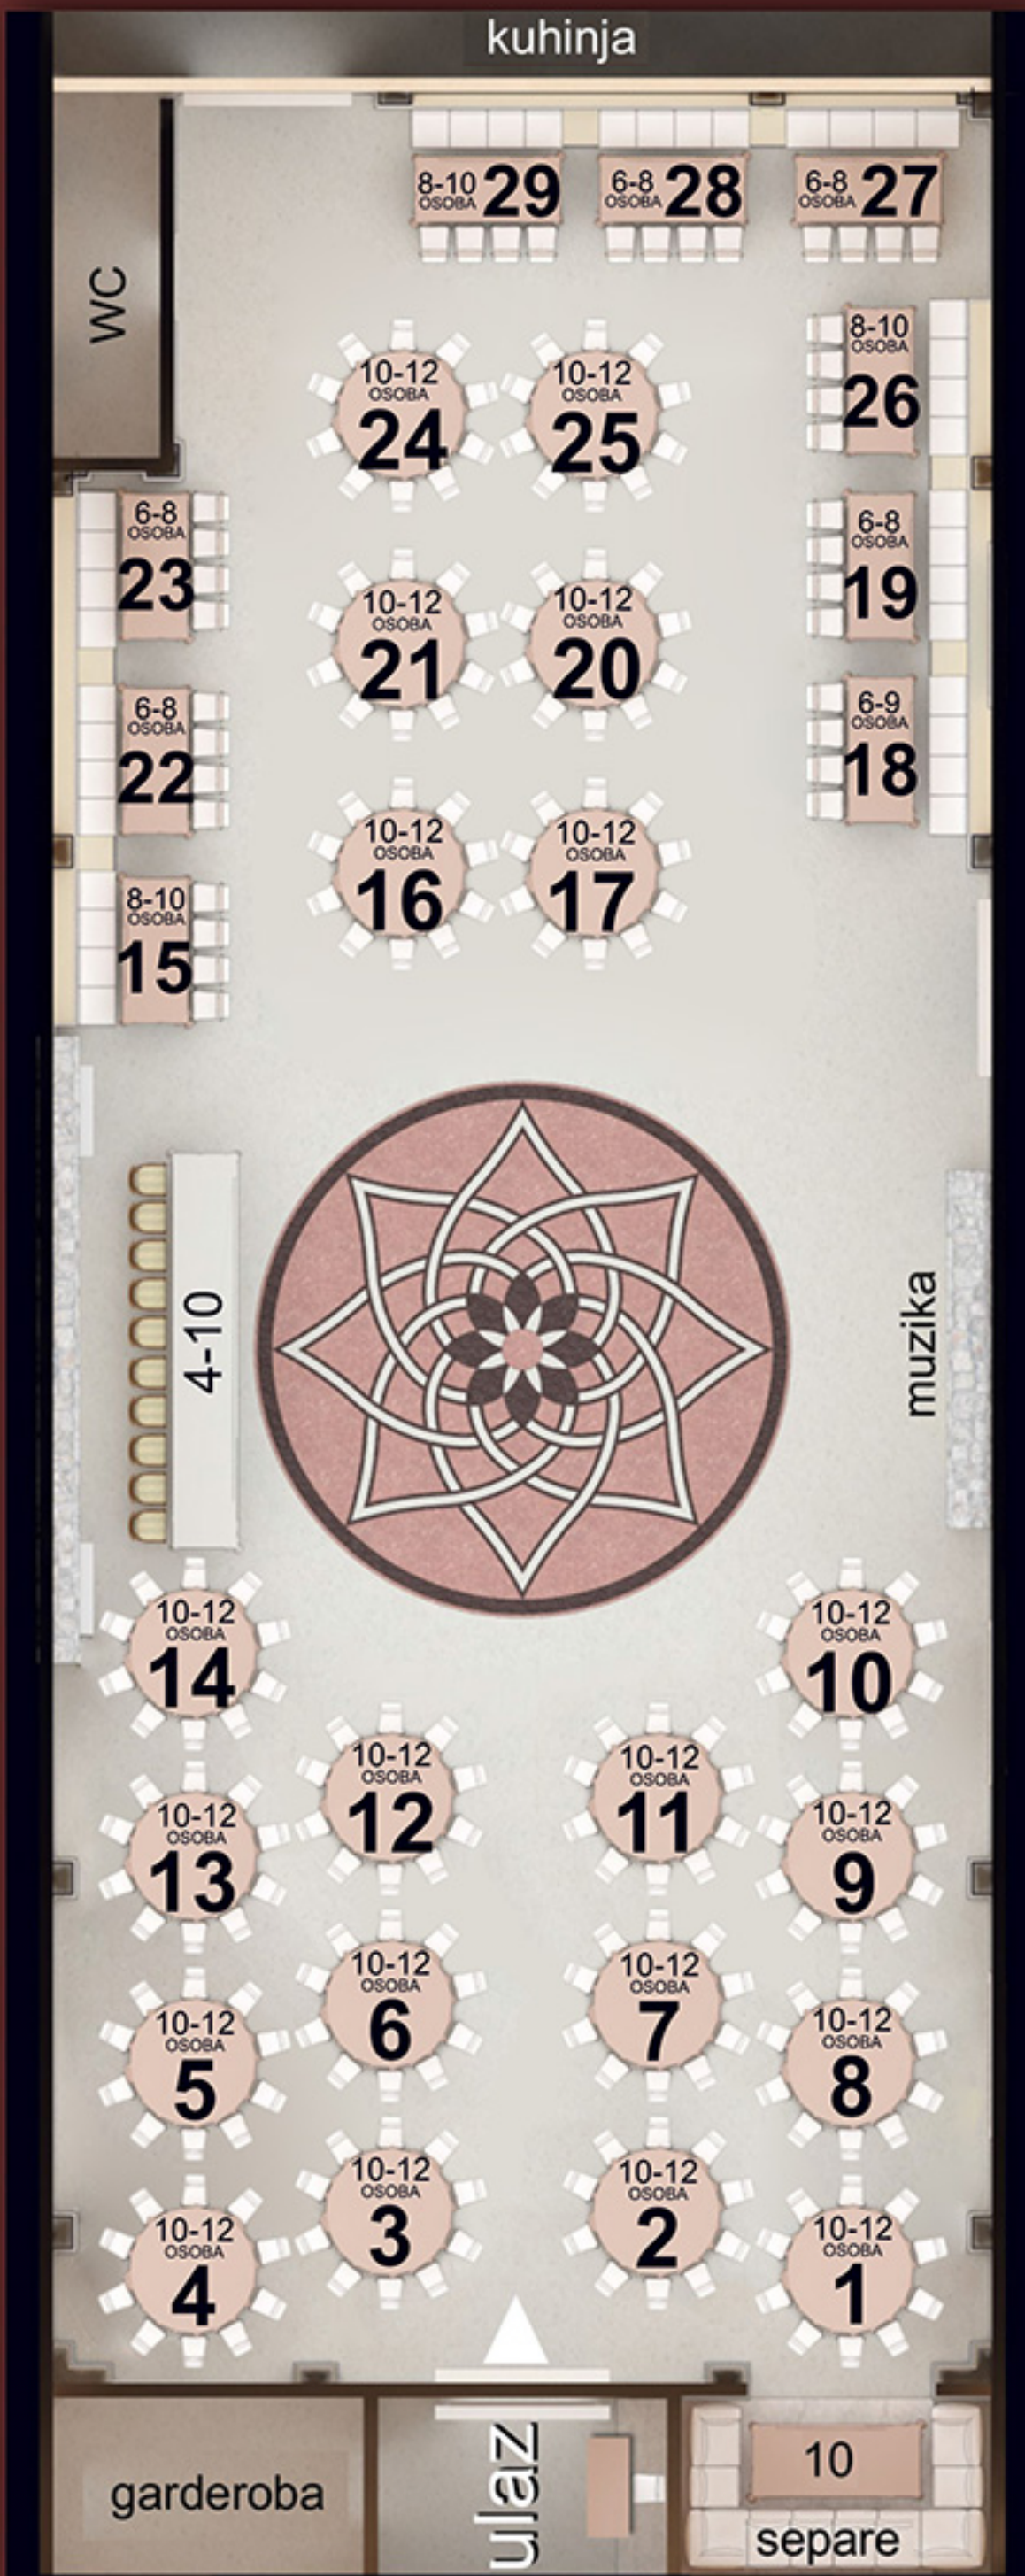

# VARIJANTA 1

GOSTI: 182-239

MLADENCI: 4-10

SEPARE: 10

UKUPNO: 196-259

# VARIJANTA 2

GOSTI: 240-259

MLADENCI: 4-10

SEPARE: 10

UKUPNO: 254-273

# VARIJANTA 3

GOSTI: 250-307  
MLADENCI: 4-10  
SEPARE: 10  
UKUPNO: 264-327

# VARIJANTA 4

GOSTI: 260-319

MLADENCI: 4-10

SEPARE: 10

UKUPNO: 274-339