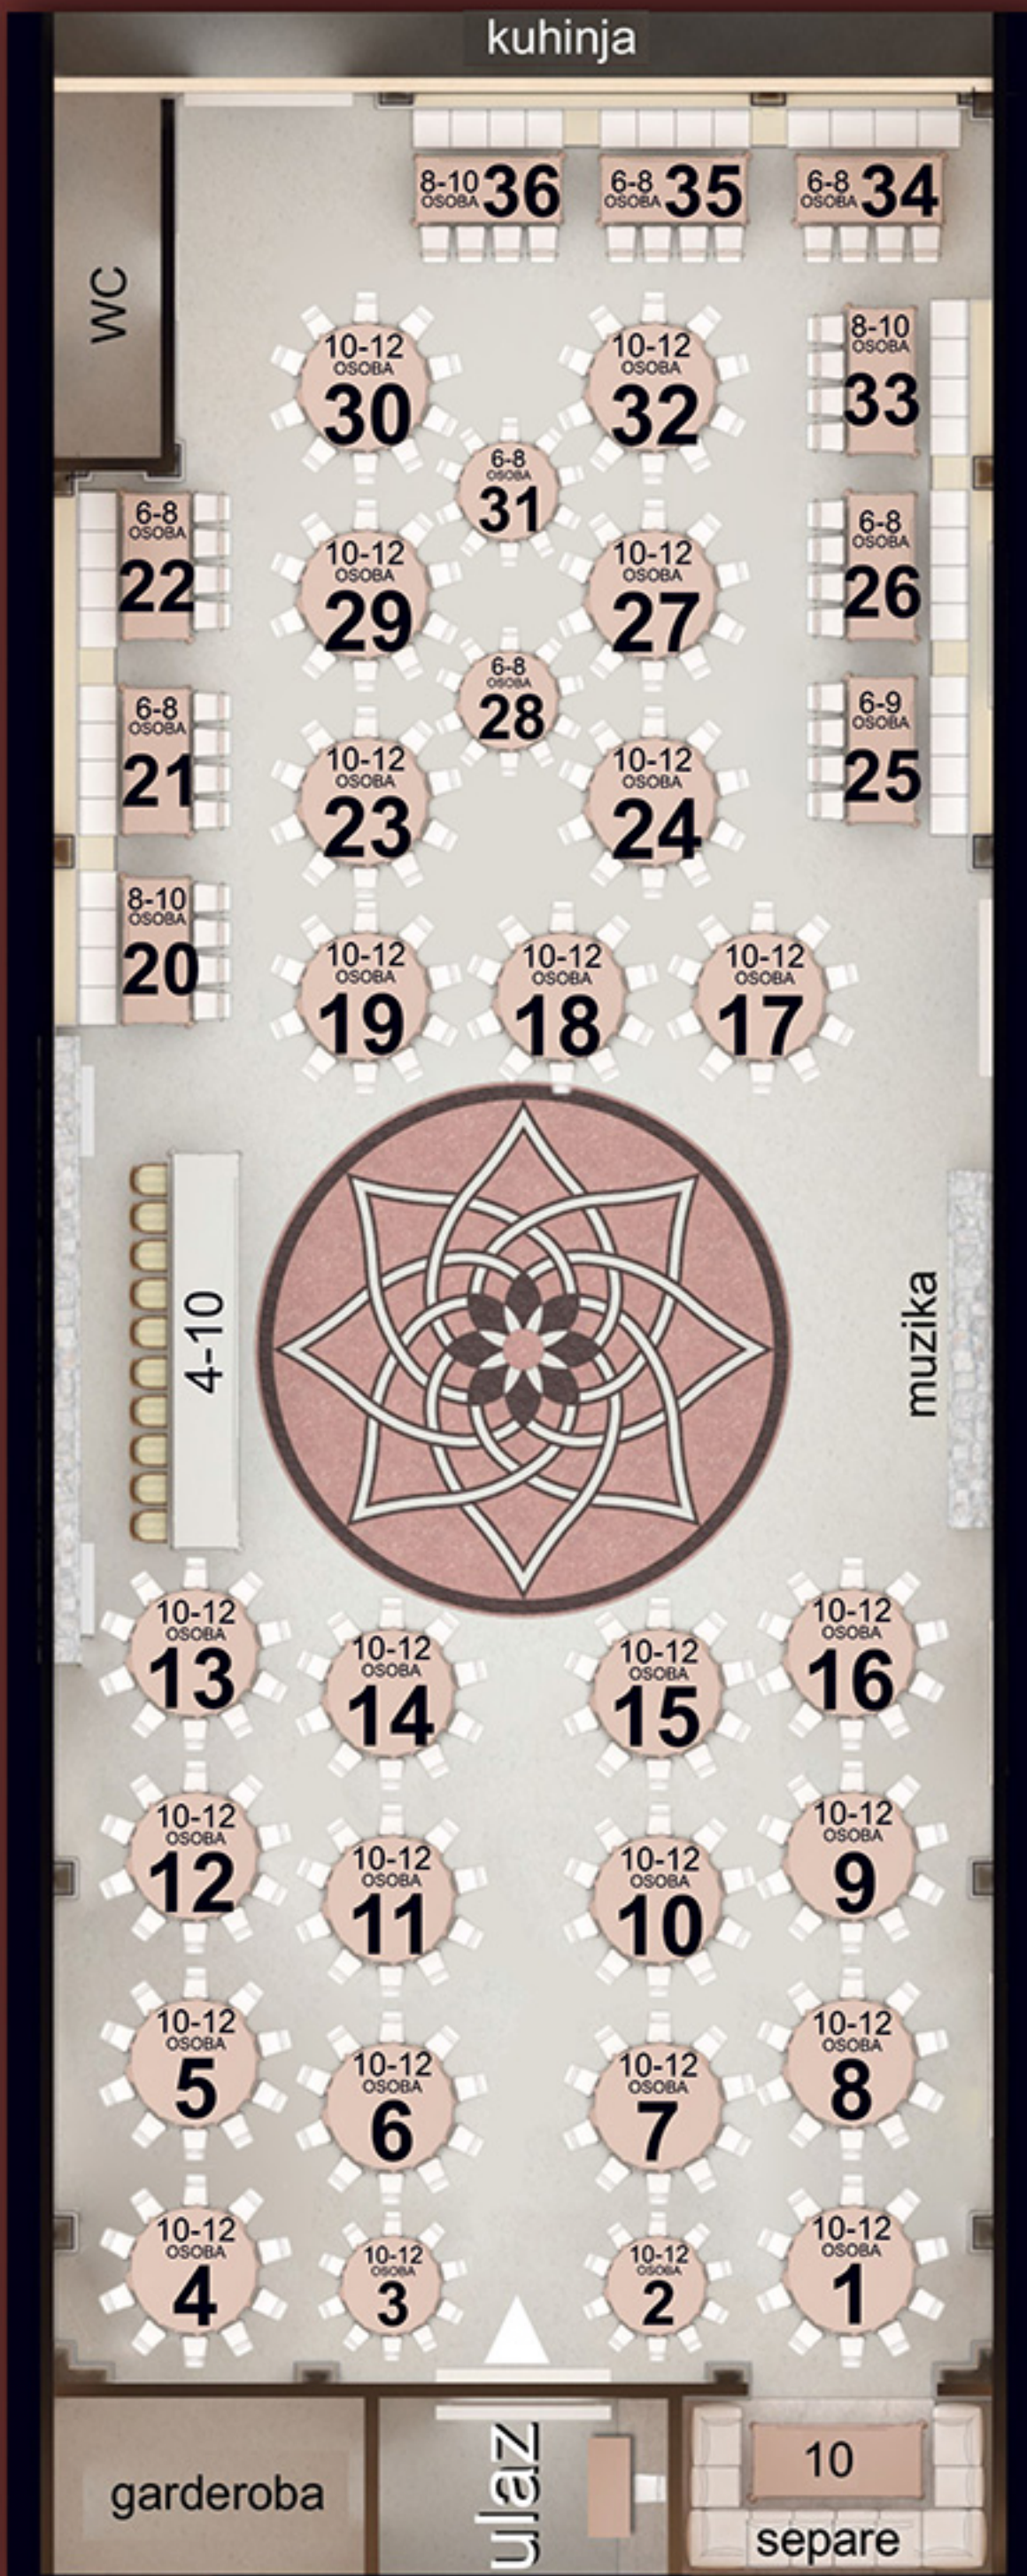

VARIJANTA 8