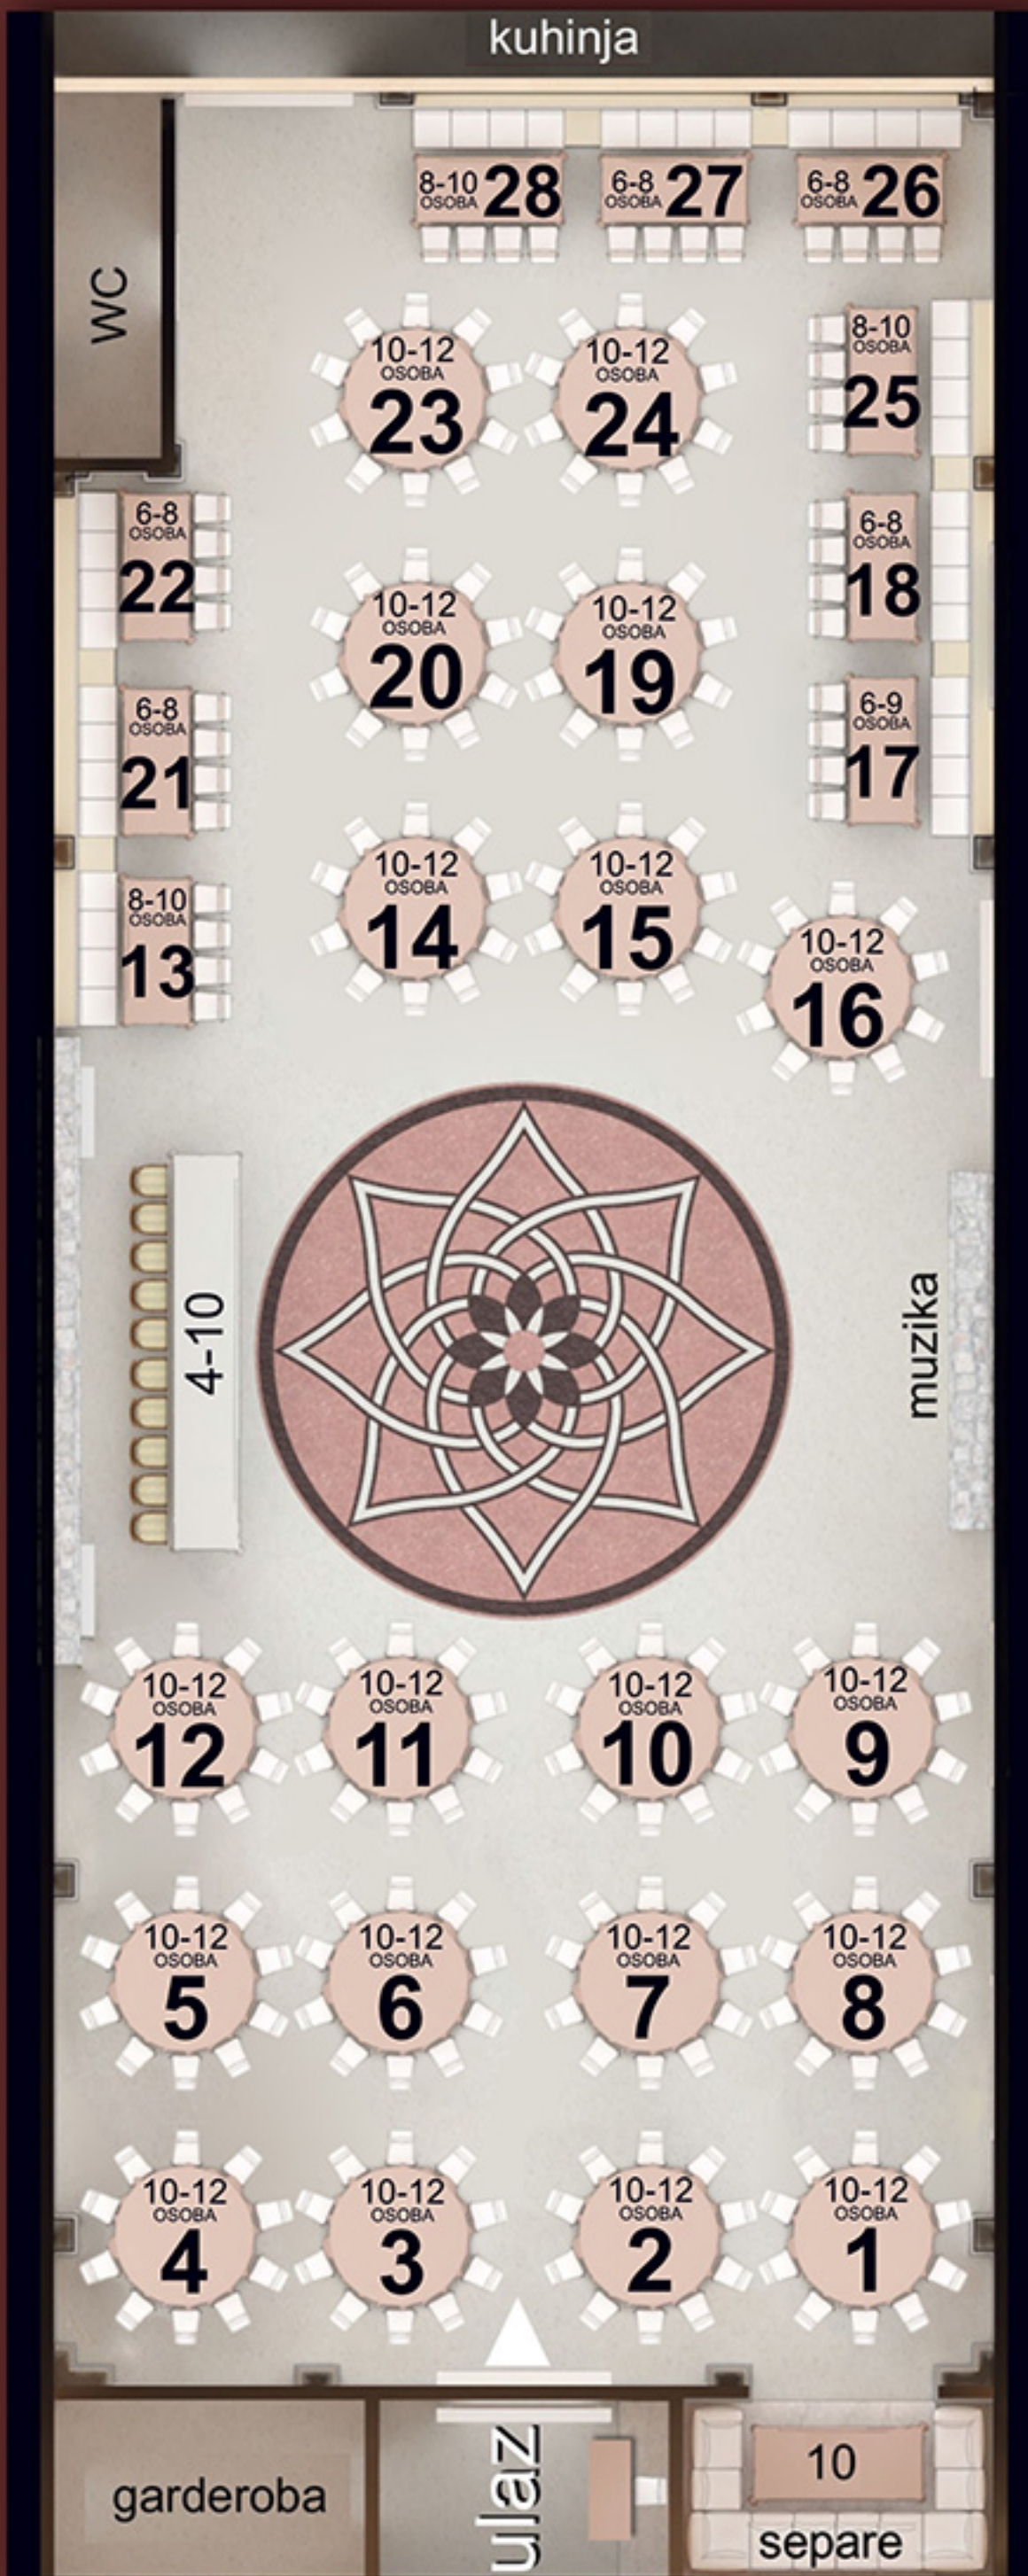

# VARIJANTA 1

GOSTI: 182-239

MLADENCI: 4-10

SEPARE: 10

UKUPNO: 196-259

# VARIJANTA 2

GOSTI: 240-259

MLADENCI: 4-10

SEPARE: 10

UKUPNO: 254-273

# VARIJANTA 3

GOSTI: 250-307  
MLADENCI: 4-10  
SEPARE: 10  
UKUPNO: 264-327

# VARIJANTA 4

GOSTI: 260-319

MLADENCI: 4-10

SEPARE: 10

UKUPNO: 274-339