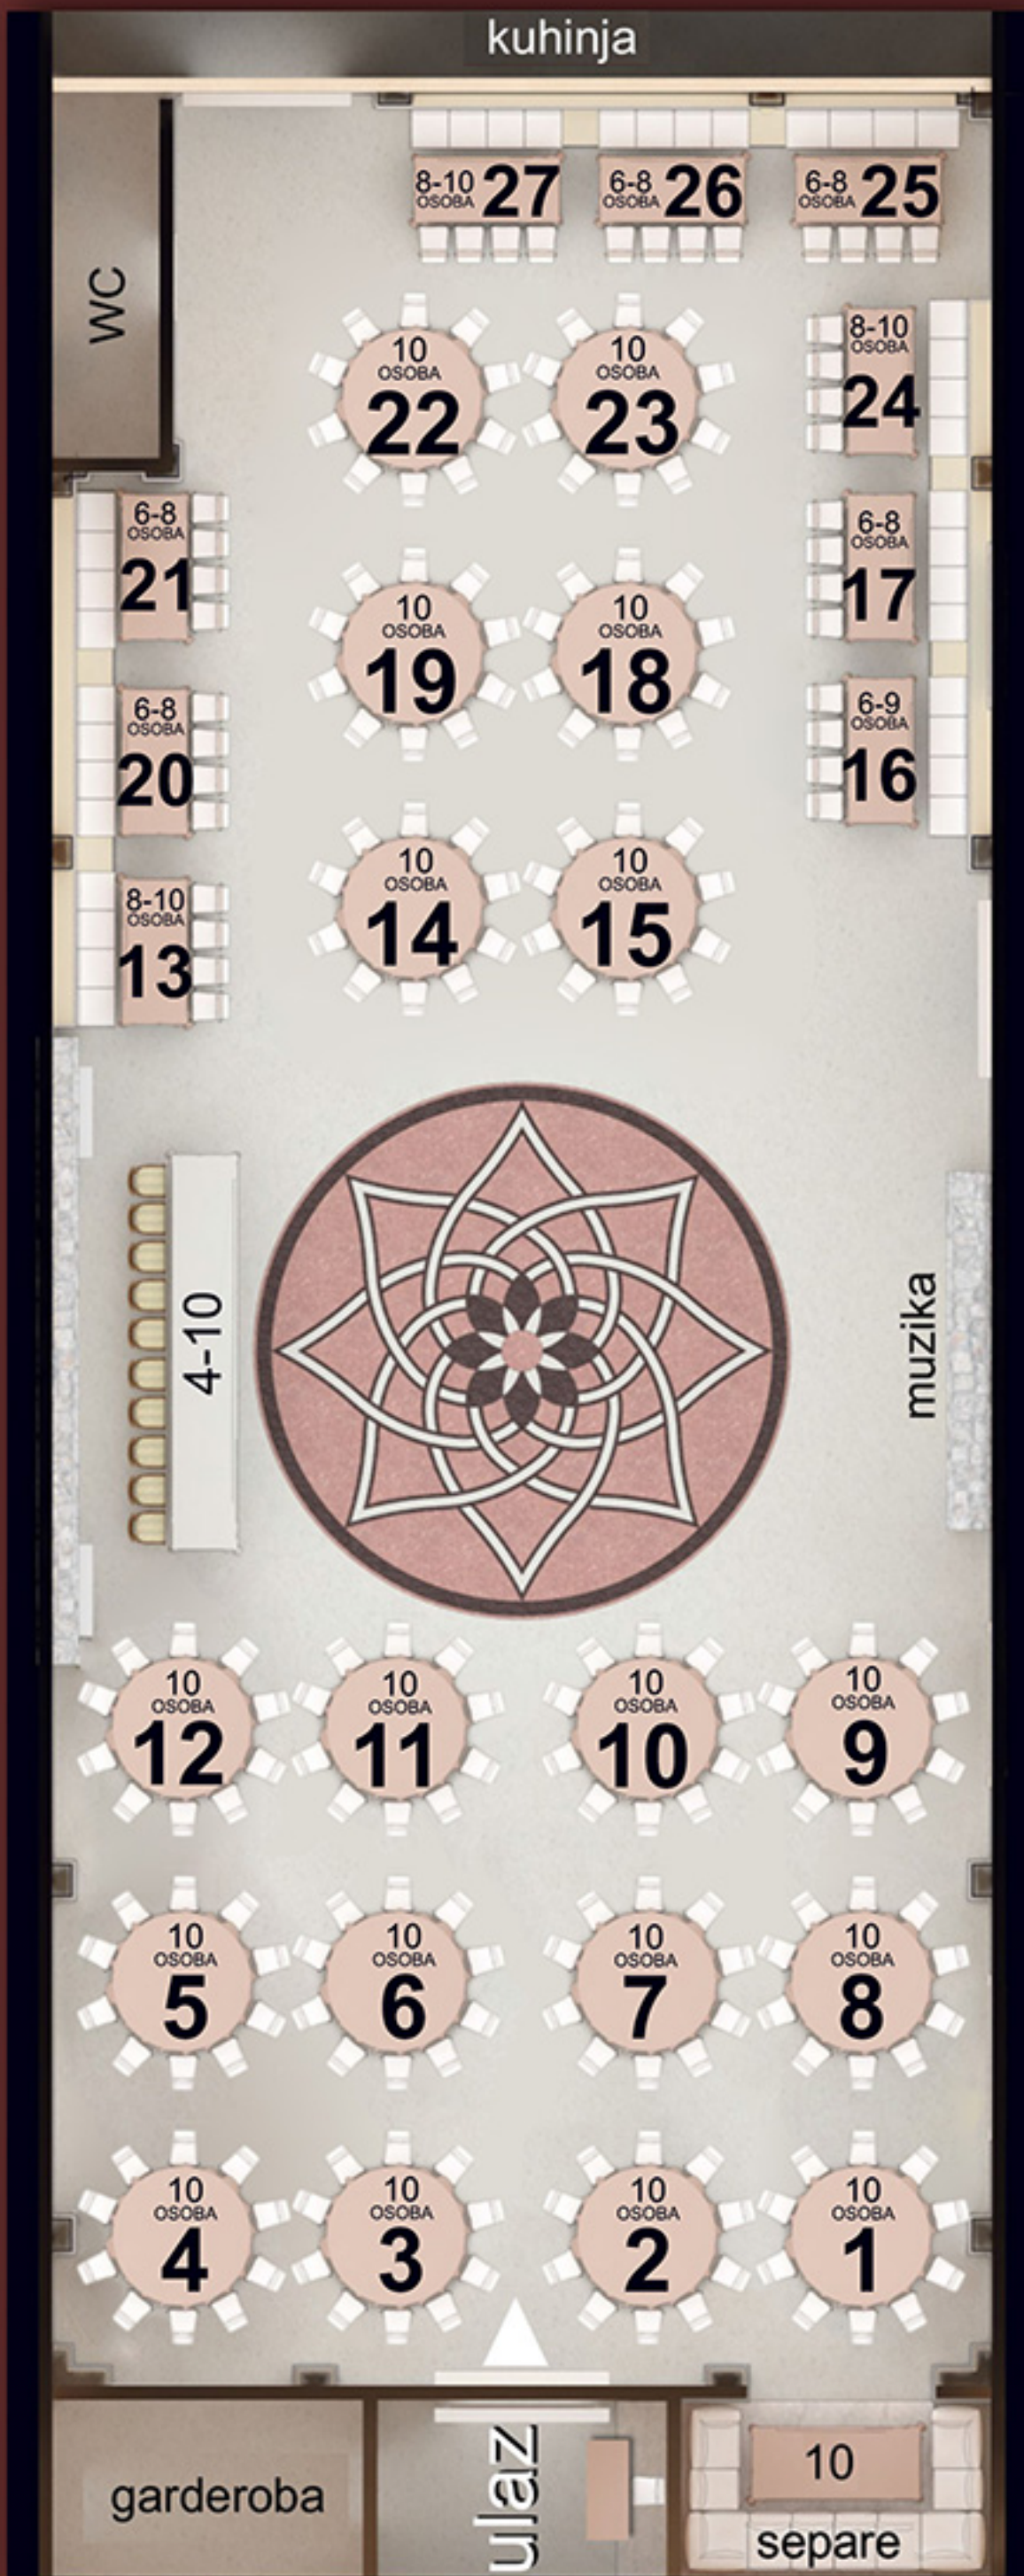

# VARIJANTA 1

GOSTI: 182-239

MLADENCI: 4-10

SEPARE: 10

UKUPNO: 196-259

# VARIJANTA 2

GOSTI: 240-259

MLADENCI: 4-10

SEPARE: 10

UKUPNO: 254-273

# VARIJANTA 3

GOSTI: 250-307  
MLADENCI: 4-10  
SEPARE: 10  
UKUPNO: 264-327

# VARIJANTA 4

GOSTI: 260-319

MLADENCI: 4-10

SEPARE: 10

UKUPNO: 274-339