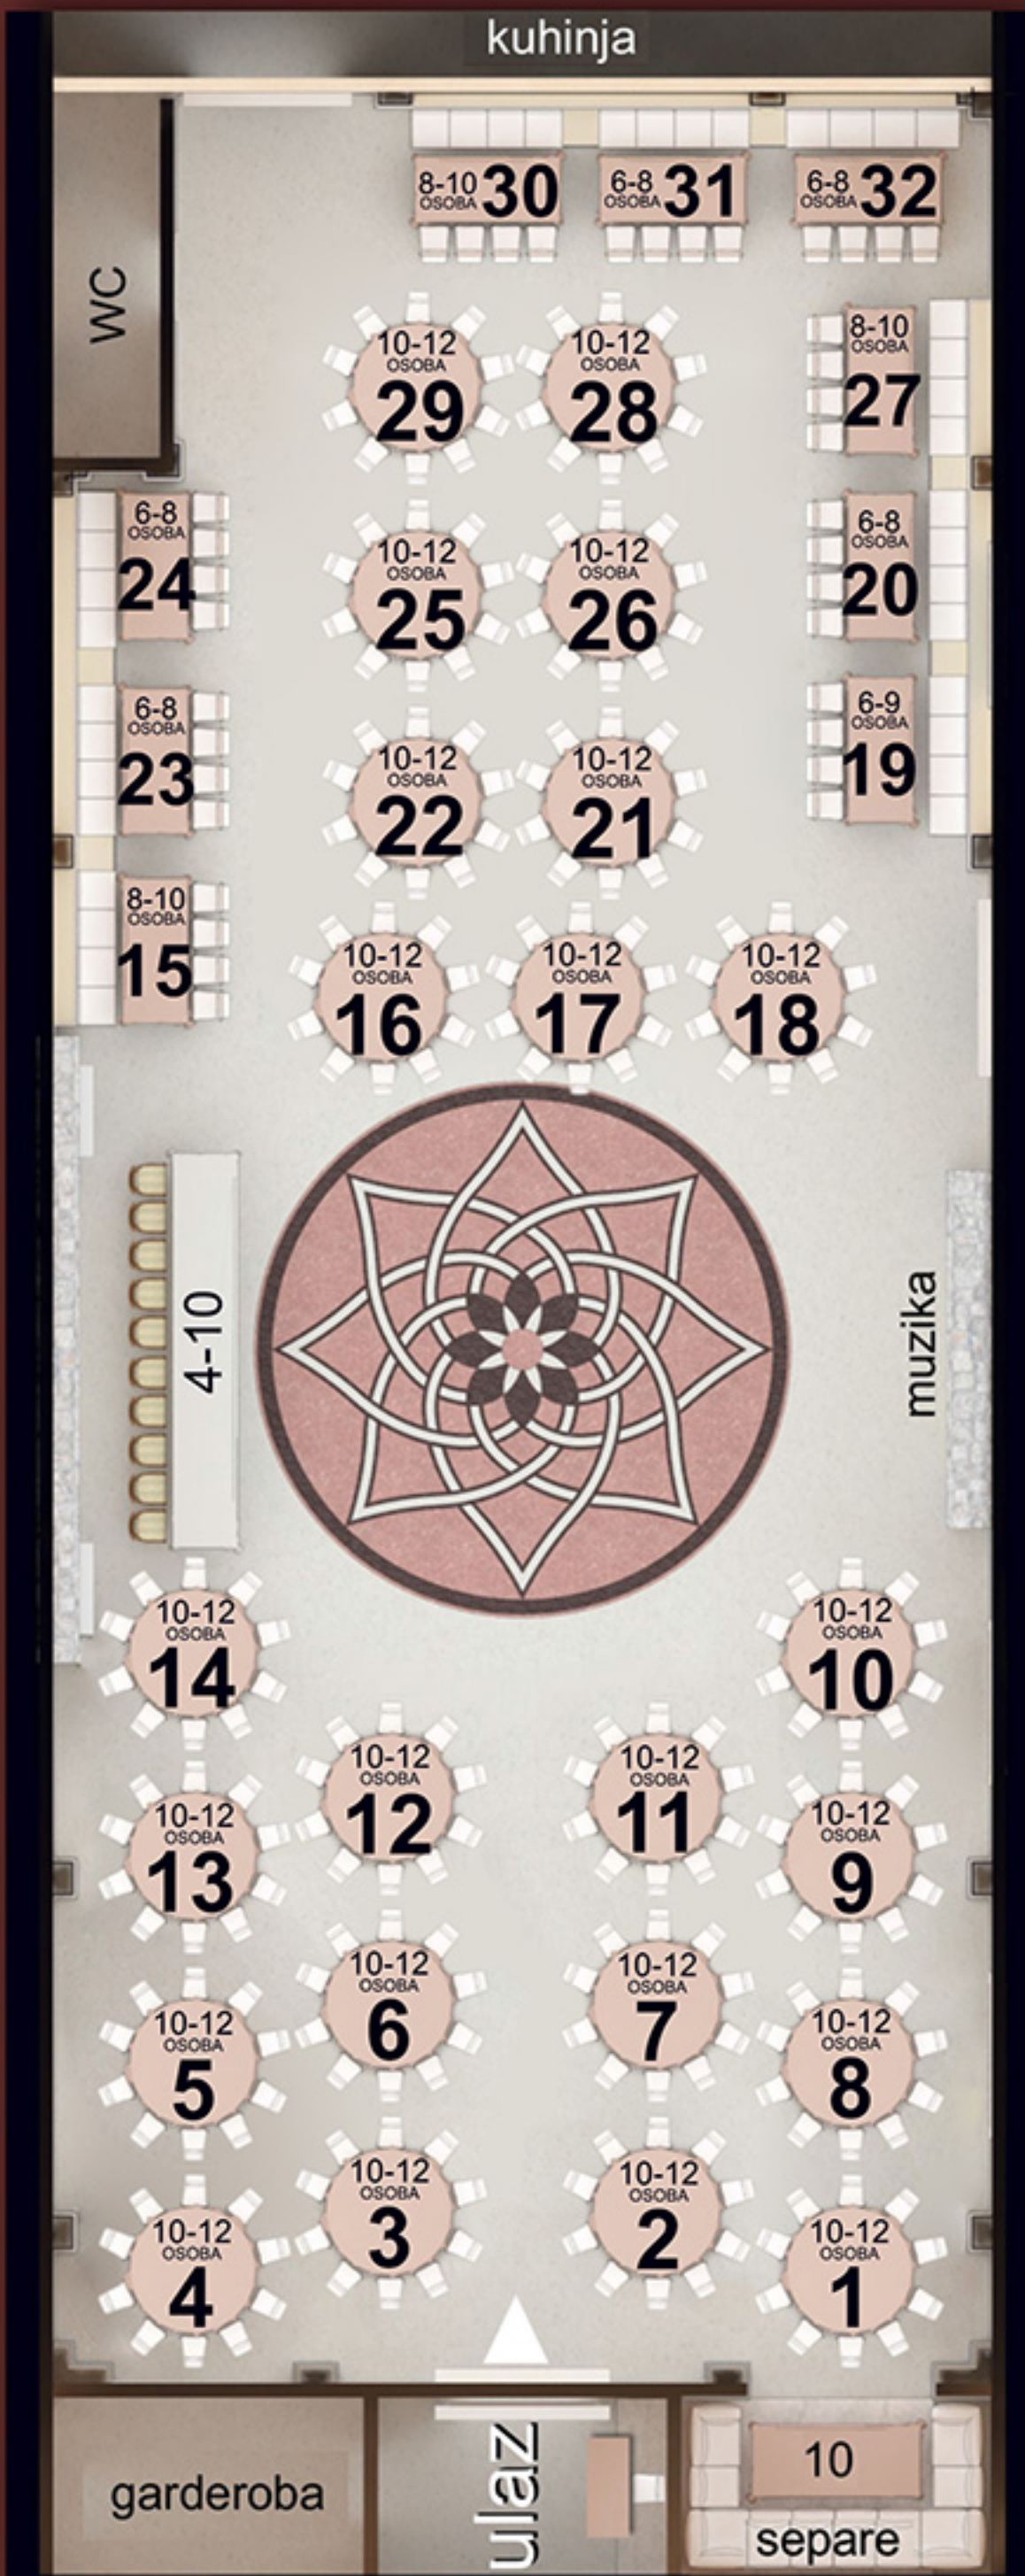

VARIJANTA 6