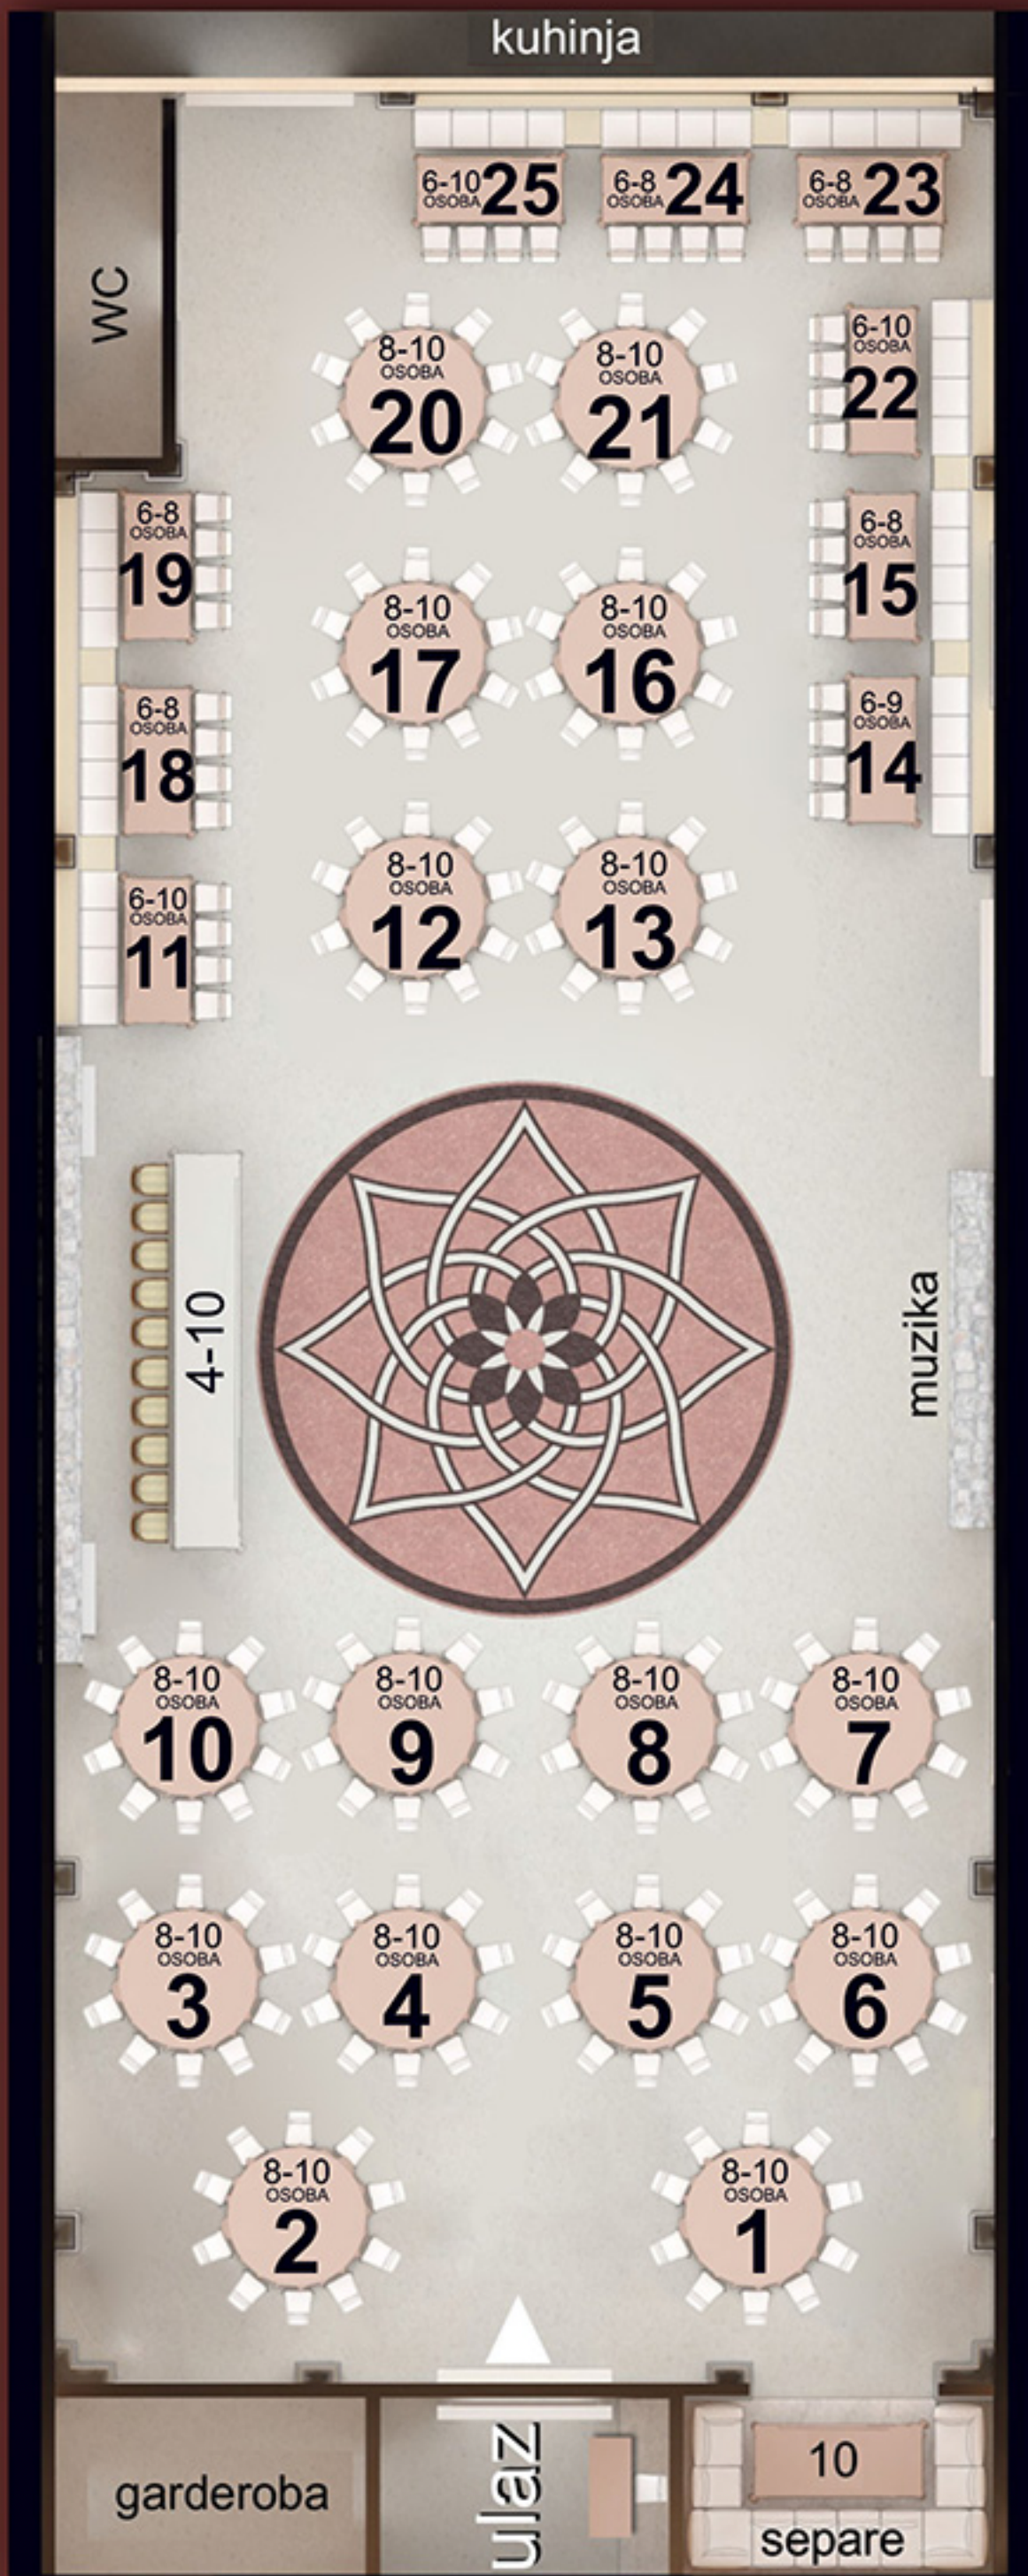

# SRBIJA SVEČANA SALA

# VARIJANTA 1

GOSTI: 182-239

MLADENCI: 4-10

SEPARE: 10

UKUPNO: 196-259

# VARIJANTA 2

GOSTI: 240-259

MLADENCI: 4-10

SEPARE: 10

UKUPNO: 254-273

# VARIJANTA 3

GOSTI: 250-307  
MLADENCI: 4-10  
SEPARE: 10  
UKUPNO: 264-327